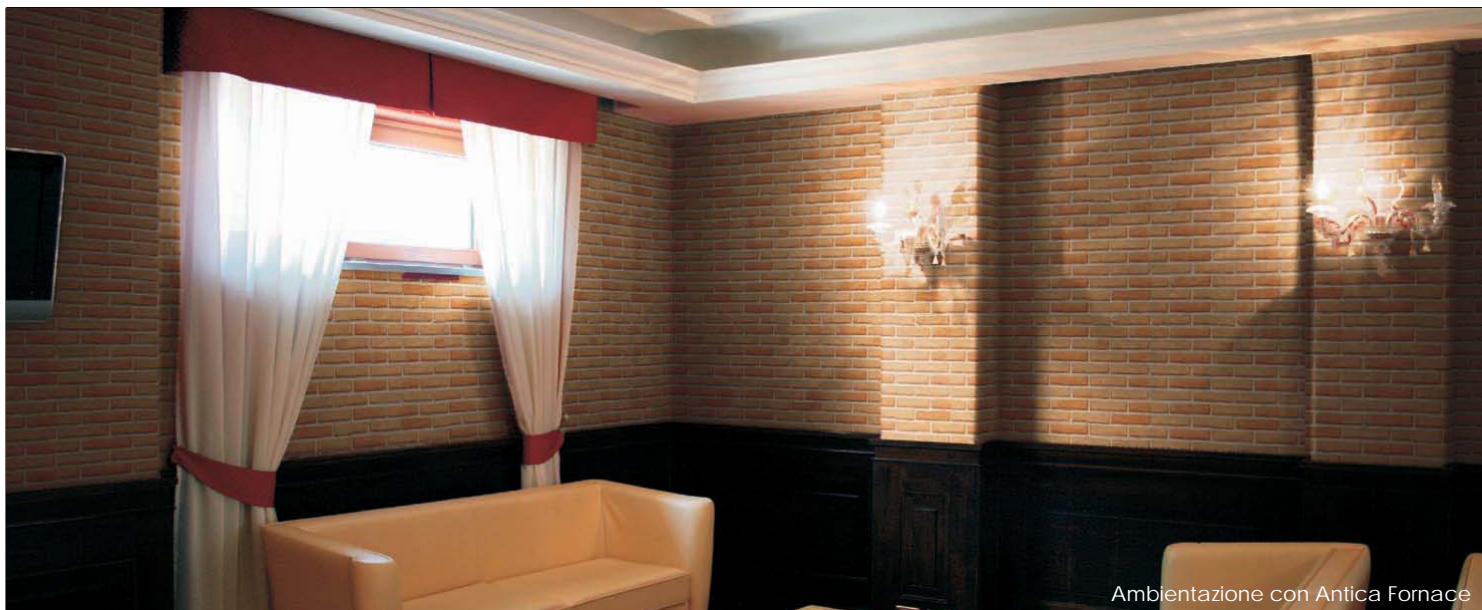

ANTICA FORNACE

AF 001

AF 002

Ambientazione con Antica Fornace

New Decoration

Muro - Wall covering

118 x H 148 cm

cod. AF 00_

G18

Angolo muro - Corner wall

26 x 26 x H 148 cm

cod. AF 00_ ANG

G17

New Decoration Light

Muro - Wall covering

118 x H 80 cm