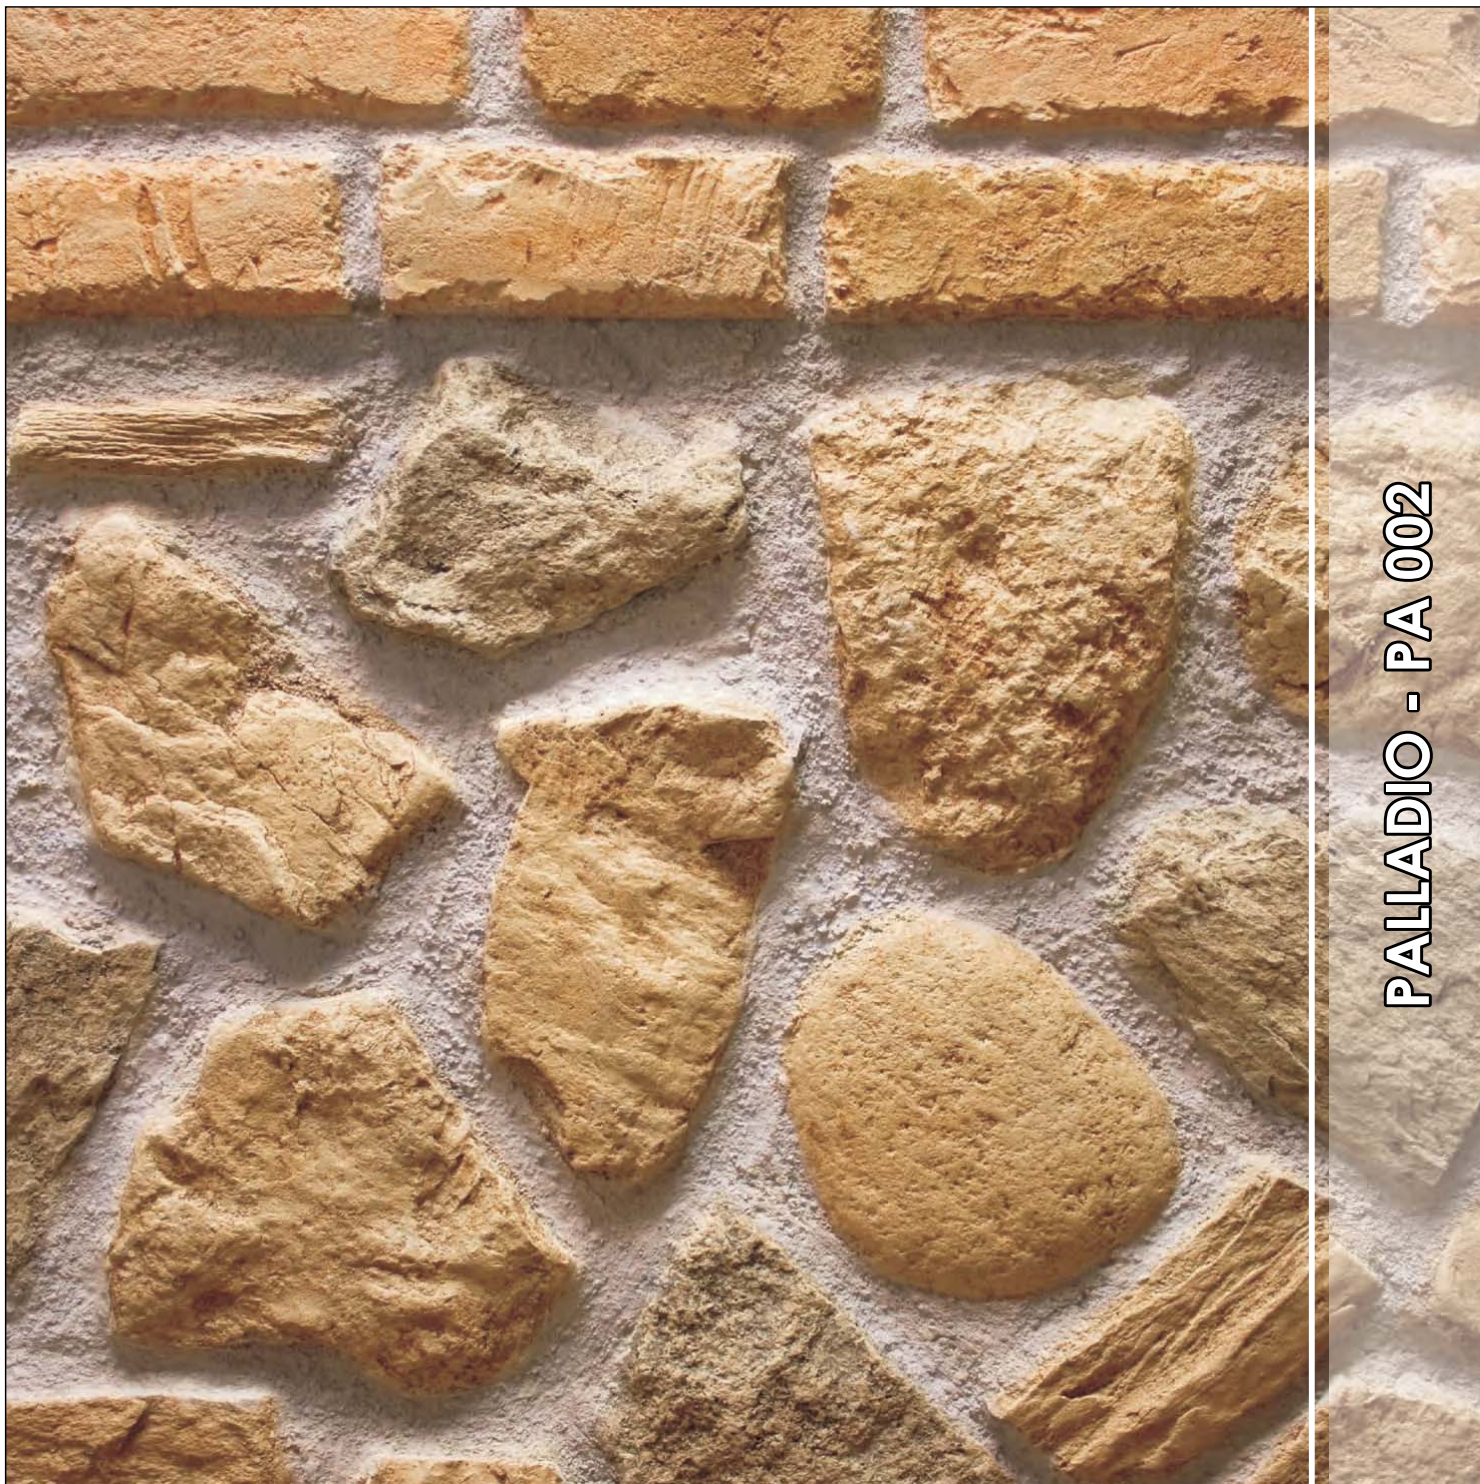

PALLADIO - PA 002