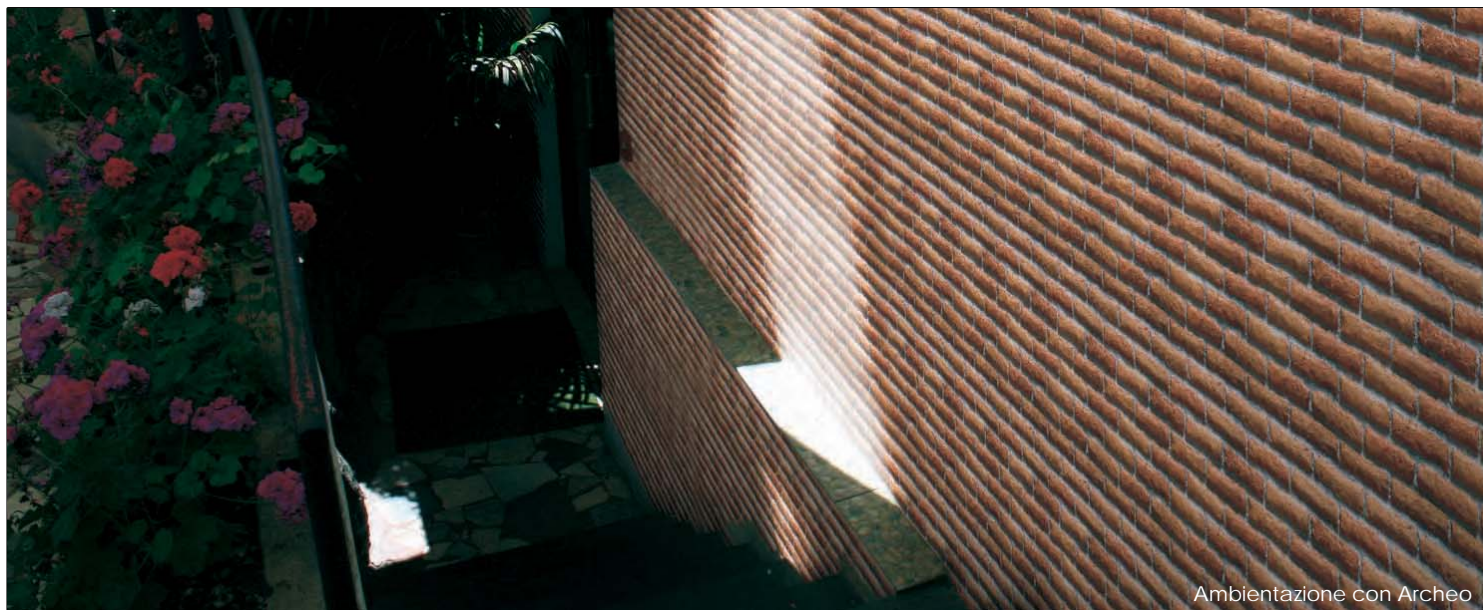

ARCHEO

AR N 001

AR N 002

AR N 003

New Decoration Light

Muro - Wall covering
118 x H 80 cm

cod. AR N 00_ **G18**

Angolo muro - Corner wall
26 x 26 x H 80 cm

cod. AR N 00_ ANG **G13**

Pannelli riproducenti il mattoncino dal formato medio-piccolo con superfici striate da incrinature derivanti dalla originale formatura manuale. Le tinte virano dall'ocra al rosa-arancio fino al rosso per "calde" composizioni murarie di particolare effetto cromatico.

Panels reproducing the medium-small size brick with streaked surfaces by cracks arising from original manual forming. The colours turns from ochre to pink-orange until red in order to obtain "warm" compositions of chromatic particular effect.