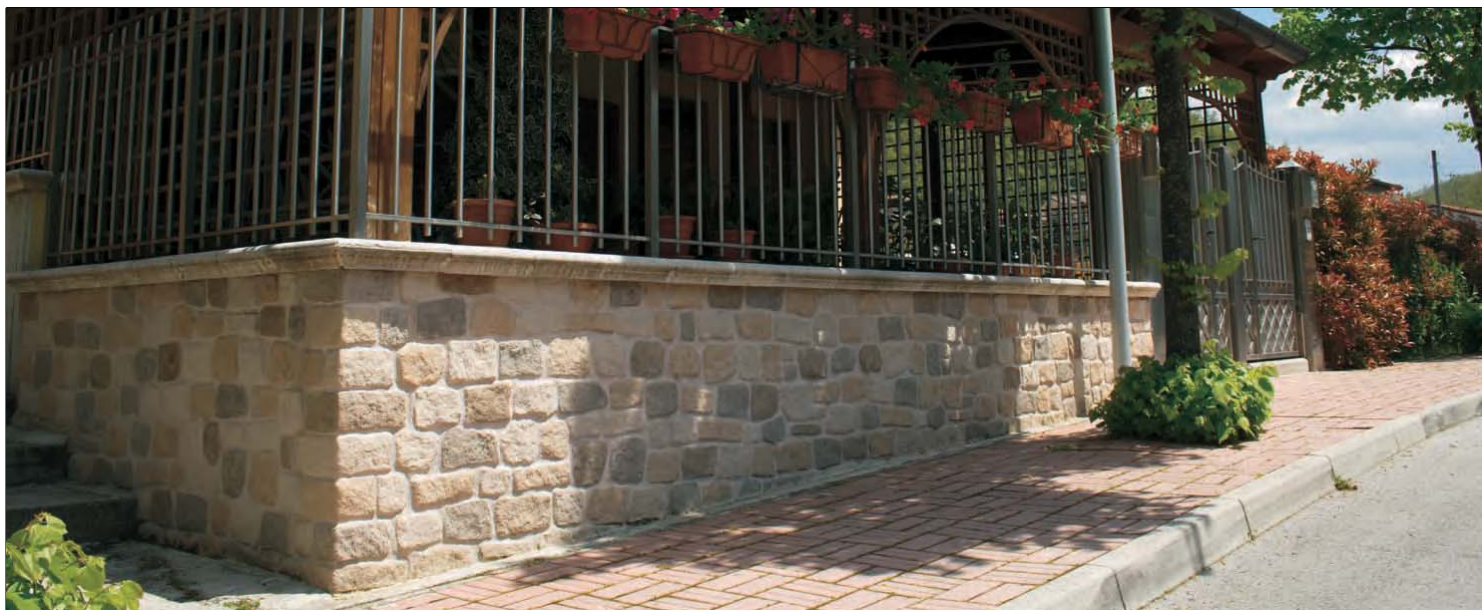

# ANTICHI CASATI

AC 001

AC 002

AC 003

## New Decoration

Muro - Wall covering  
124 x H 154 cm

**cod. AC 00\_**

**G18**

Angolo muro - Corner wall  
26 x 26 x H 154 cm

**cod. AC 00\_ ANG**

**G17**

*Una pietra che narra trame,  
evoca intrecci, dipinge volti e  
restituisce il fascino di storie  
vissute.*

*A stone that narrates textures,  
evokes plots, paints faces and  
returns the charm of lived  
stories.*

ANTICHI CASATI - AC 001